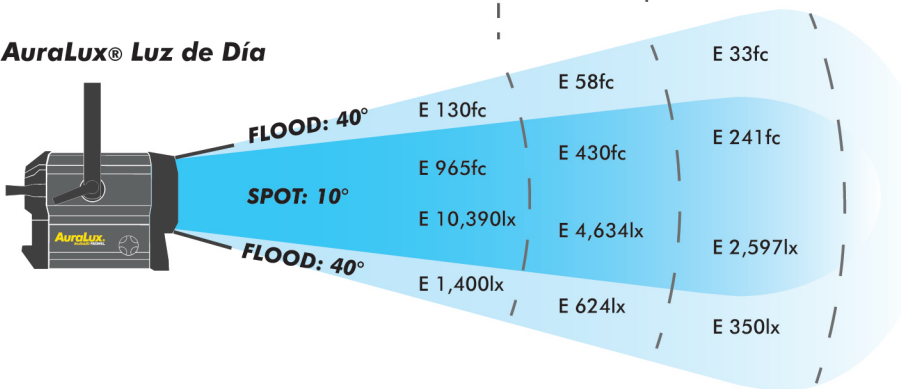

Características

- Zoom manual en control local de 10° SPOT a 40° FLOOD.
- Disponible en 2 temperaturas de color: Tungsteno 3200°K o Luz de día 5600°K.
- Vida promedio de los LEDs: 50,000 horas.
- Operación Mundial: 90-240VAC - 50/60Hz.
- Control remoto DMX y panel LED local para intensidad luminosa.
- Poderoso LED de gran alcance con muy bajo consumo eléctrico 146W.
- Refrigeración activa con ventilador silencioso.
- Incluye el sistema HALODIM® exclusivo de FLUOTEC® que permite atenuar la potencia de la luminaria en un rango de 0% a 100% libre de parpadeo (flicker) y con una curva de atenuación muy suave.

Datos Fotométricos	Distancia	1.83m (6.00ft)	2.74m (9.00ft)	3.66m (12.00ft)
--------------------	-----------	----------------	----------------	-----------------

Iluminancia E
Foot-Candles/LUX

AuraLux® Luz de Día