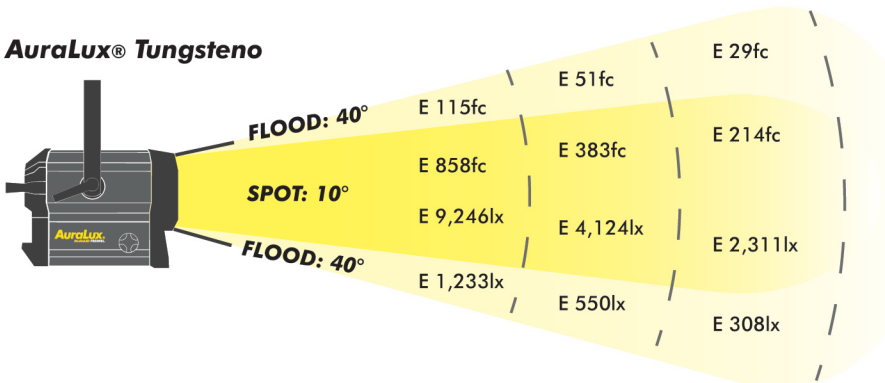

AuraLux® Tungsteno

Accesorios Incluidos

- Cortadora - 8 Hojas G6LED120
- Portafiltro G6LED097
- C-Clamp G6FLT262
- Cable de Seguridad G6FLT059
- Cable POWERCON AC de 1.55m G6LED125