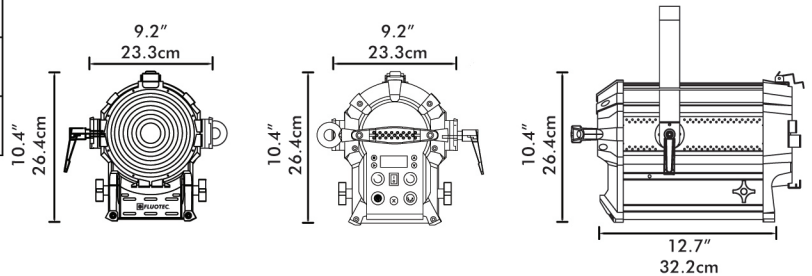

Datos Fotométricos	Distancia	1.83m (6.00ft)	2.74m (9.00ft)	3.66m (12.00ft)
--------------------	-----------	----------------	----------------	-----------------

Iluminancia E
Foot-Candles/LUX

AuraLux® Luz de Día