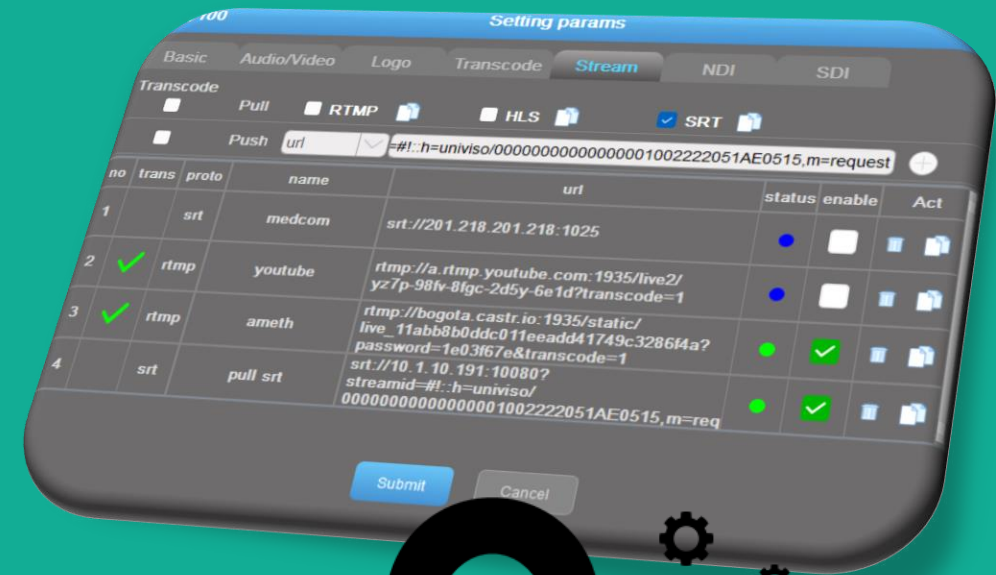

SRT & RTMP Distribution

When you need more than 4 streams !

Massive SRT Distribution

- Magewell Control HUB

UV100 Panamá Live 20240324122430 Execute time: 00:21:10

H.265 Player buffer 500 ms

No.1-UV100 Panamá

No.2-Juan Carlos - ...

No.3-UV100 Buenos ...

No.4-UV100-5

UV100 Setting params

Basic Audio/Video Logo Transcode **Stream** NDI SDI

Transcode

Pull RTMP HLS SRT

Push url

no	trans	proto	name	url	status	enable	Act
1		srt	medcom	srt://201.218.201.218:1025	●	<input type="checkbox"/>	<input type="button" value="x"/> <input type="button" value="+"/> <input type="button" value="c"/>
2	✓	rtmp	youtube	rtmp://a.rtmp.youtube.com:1935/live/yz7p-98fv-8fgc-2d5y-6e1d?transcode=1	●	<input type="checkbox"/>	<input type="button" value="x"/> <input type="button" value="+"/> <input type="button" value="c"/>
3	✓	rtmp	ameth	rtmp://bogota.castr.io:1935/static/live_11abb8b0ddc011eeadd41749c3286fa?password=1e03167e&transcode=1	●	<input checked="" type="checkbox"/>	<input type="button" value="x"/> <input type="button" value="+"/> <input type="button" value="c"/>
4		srt	pull srt	srt://10.1.10.191:10080?streamid=#:h=univiso/00000000000000001002222051AE0515,m=req	●	<input checked="" type="checkbox"/>	<input type="button" value="x"/> <input type="button" value="+"/> <input type="button" value="c"/>

Input interface: SDI
 Video sources: 1080P59.94
 Streams: 5

Total traffic monitor

Streaming / Inputs

Presets

SRT Caller

* Name	<input type="text" value="SRT Caller from UV2000"/>
* Address	<input type="text" value="76.110.148.190"/>
* Port	<input type="text" value="10080"/>
Stream ID	<input type="text" value="#!::h=univiso/00000000000000001002222"/>
* Latency	<input type="text" value="120"/> ms
* Bandwidth	<input type="text" value="25"/> %
* MTU	<input type="text" value="1496"/>
Encryption	<input type="text" value="Not Used"/>